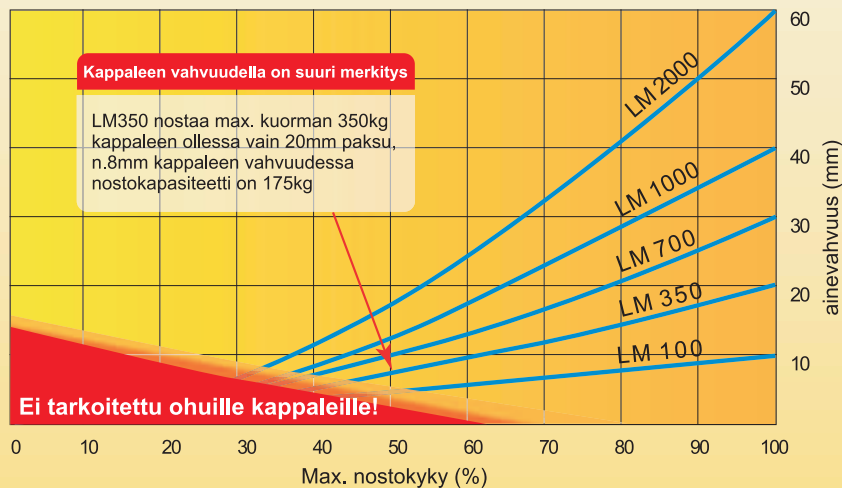

Malli	Max.nosto-	kpl:n min vahvuus	Max työskentely- lämpötila	Pituus(mm)		Leveys (mm)	Korkeus (mm)		Nostosilmukka (mm)		Paino kg			
	kyky*			kg	°C		L	L1	B	H1		H2	F	G
LM100	100	10	80	135	110	63	70	53	38	32	3,5			
LM350	350	20	80	203	165	87	92	68	45	38	10			
LM700	700	30	80	266	226	112	109	86	58	45	21			
LM1000	1000	40	80	330	290	148	125	95	60	52	40			
LM2000	2000	60	80	470	420	178	145	118	70	65	83			

*Tasopinta, EN 10025-2, Ra 3.0

KESTOOLS OY, Paljekuja 4, 42700 KEURUU, FINLAND
Puh: 010 820 8900 / Gsm: 040-5145152 / Sähköposti: info@kestools.fi