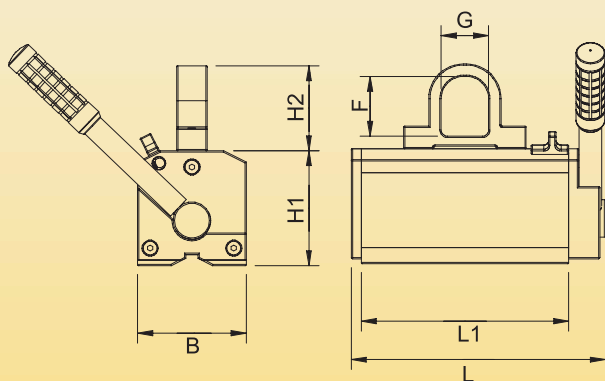

NOSTOMAGNEETTIEN AATELIA!

LM-Sarja
Ruotsalainen
huippumagneetti!

Kampanja-
hinnasto (Hinnat ilman ALV:tä)

LM100	170,-
LM350	320,-
LM700	535,-
LM1000	900,-
LM2000	1895,-

LM-Nostomagneetti sarjaa löytyy aina 2000kg:n nostokapasiteettiin saakka 3-kertaisella varmistuksella. Mahtavan nostokykynsä se saa Neodyymimagneetista (N40), joka osaltaan myötävaikuttaa turvalliseen ja pitkäaikaiseen käyttöön.

LM sarjan Magneetin aktivointi käy kätevästi laakeroidun vivun avulla. Tahattoman aktivoinnin vapautuksen estämiseksi on laitettu turvallinen lukitusmekanismi.

LM-Sarja on CE-hyväksytty ja täyttää konedirektiivit 2006/42/EG, AFS 2008:3, SS-EN 13155+A2:2009

Malli	Max.nosto-	kpl:n min vahvuus	Max työskentely- lämpötila	Pituus(mm)		Leveys (mm)	Korkeus (mm)		Nostosilmukka (mm)		Paino kg
	kyky*			kg	°C		L	L1	B	H1	
LM100	100	10	80	135	110	63	70	53	38	32	3,5
LM350	350	20	80	203	165	87	92	68	45	38	10
LM700	700	30	80	266	226	112	109	86	58	45	21
LM1000	1000	40	80	330	290	148	125	95	60	52	40
LM2000	2000	60	80	470	420	178	145	118	70	65	83