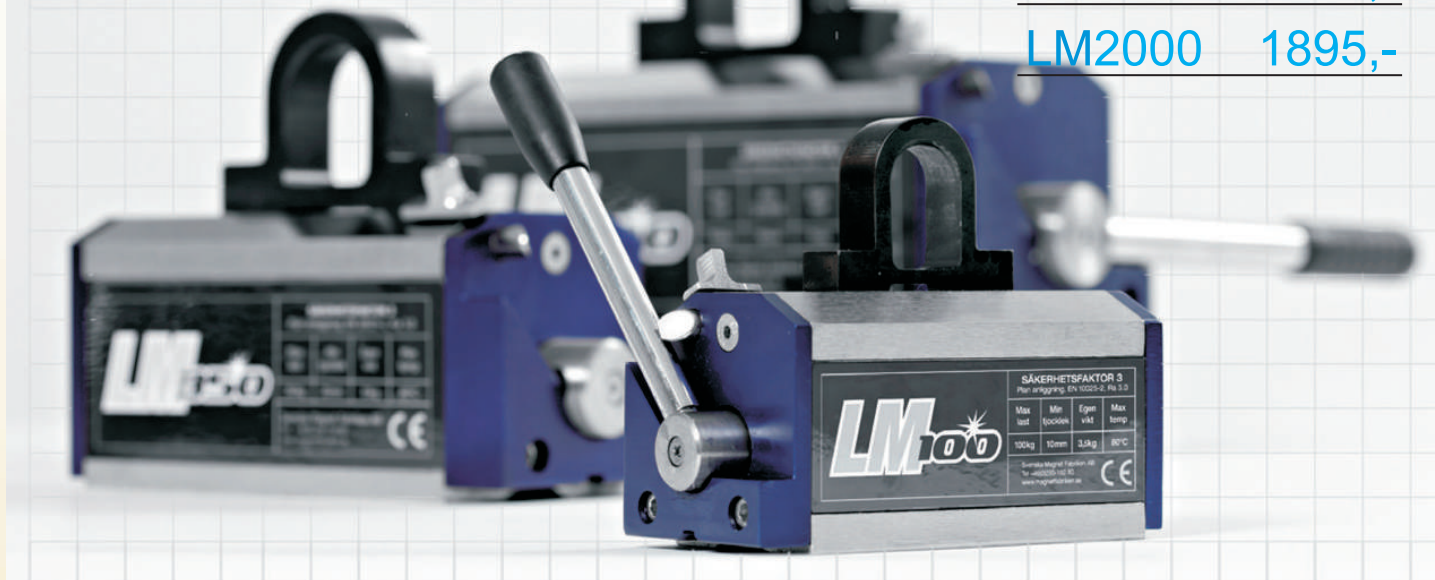

NOSTOMAGNEETTIEN AATELIA!

LM-Sarja
Ruotsalainen
huippumagneetti!

Kampanja-
hinnasto (Hinnat ilman ALV:tä)

LM100	170,-
LM350	320,-
LM700	535,-
LM1000	900,-
LM2000	1895,-

LM-Nostomagneetti sarjaa löytyy aina 2000kg:n nostokapasiteettiin saakka 3-kertaisella varmistuksella. Mahtavan nostokykynsä se saa Neodyymimagneetista (N40), joka osaltaan myötävaikuttaa turvalliseen ja pitkäaikaiseen käyttöön.

LM sarjan Magneetin aktivointi käy kätevästi laakeroidun vivun avulla. Tahattoman aktivoinnin vapautuksen estämiseksi on laitettu turvallinen lukitusmekanismi.

LM-Sarja on CE-hyväksytty ja täyttää konedirektiivit 2006/42/EG, AFS 2008:3, SS-EN 13155+A2:2009